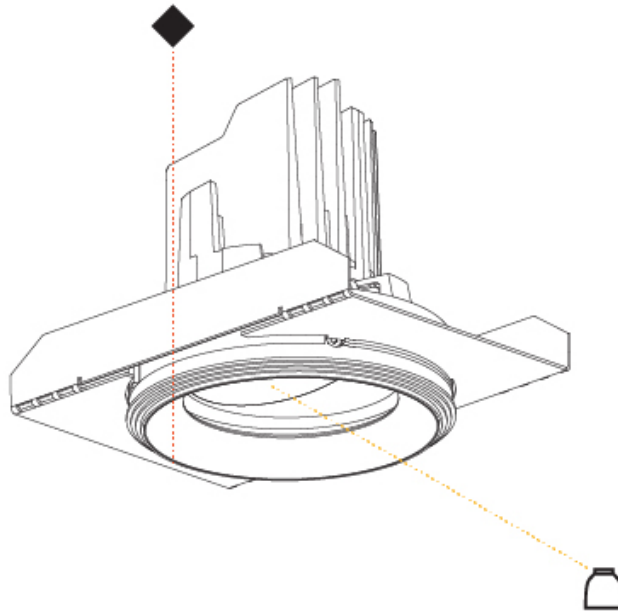

## BIONIQ ROUND SEMI ADJUSTABLE TRIMLESS

A35200-

PROJECT

TYPE

SPECIFIER

QUANTITY

DATE